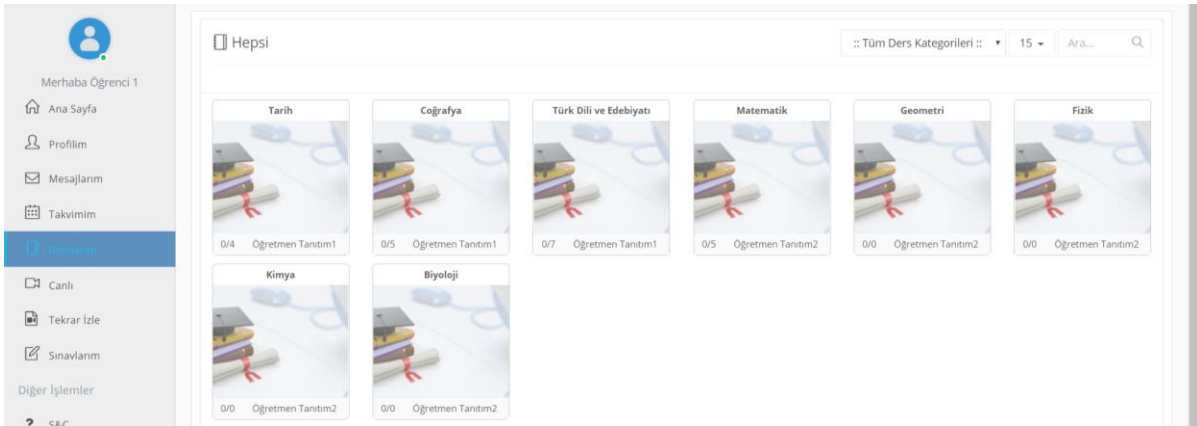

VeduBox – Öğrenci/Personel

VeduBox – Öğrenci/Personel oldukça fazla özelliğten oluşan bir yapıya sahiptir ancak yalnızca 2 özelliğini kullanarak hızlıca başlayabilirsiniz. Bu özellikler aşağıda sırasıyla anlatılmaktadır.

1. **1) Ders İçeriklerine Ulaşma:** Anasayfada Derslerim butonuna tıkladığınızda kayıtlı olduğunuz dersleri görebilirsiniz. Buradan herhangi bir derse tıklayarak ders içeriklerini, ödevlerinizi, duyurularınızı ve ders ile ilgili bütün bilgilere ulaşabilirsiniz.